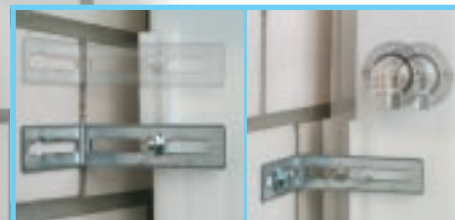

# Sistema de instalación unipersonal, rápido y sencillo ... para hacer un buen negocio

Mantenimiento sencillo:  
tecnología de accionamiento y  
válvula de descarga de agua

Diversos colores, diseño compacto y moderno:  
teclado de doble volumen de descarga o de  
interrupción voluntaria

Muy silencioso:  
Acorde con las normas de  
aislamiento más estrictas

Flexible:  
Conexión a la toma de agua desde 3  
lados distintos

Resistente, duradero y ajustable:  
Ángulos de fijación ajustables en  
altura y profundidad